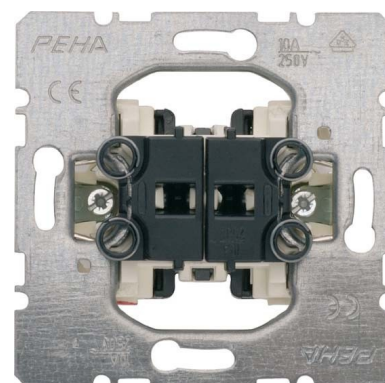

Venetian blind switch/-push button Basic element Rocker 00106411

Allgemeine Informationen

Products_Model	ET0846320
EAN	4010105106411
Producer	Peha
Producer-Model	00106411
Producer-Typ	D 214
min. Order	
Class	Jalousieschalter/-taster

Technische Informationen

Zusammenstellung	
Ausführung	
Bedienungsart	
Elektrische und mechanische Verriegelung	
Mechanisch bedienbar	
Elektronisch bedienbar	
Montageart	
Werkstoff	
Werkstoffgüte	
Halogenfrei	
Oberfläche	
Ausführung der Oberfläche	
Befestigungsart	
Farbe	
Textfeld/Beschriftungsfläche	
Geeignet für Schutzart (IP)	
Bemessungsstrom	10A
Nennspannung	250V
Anzahl der Module (bei Modulbauweise)	
Anzahl der Pole	

[Venetian blind switch/-push button Basic element Rocker 00106411 online kaufen](#)