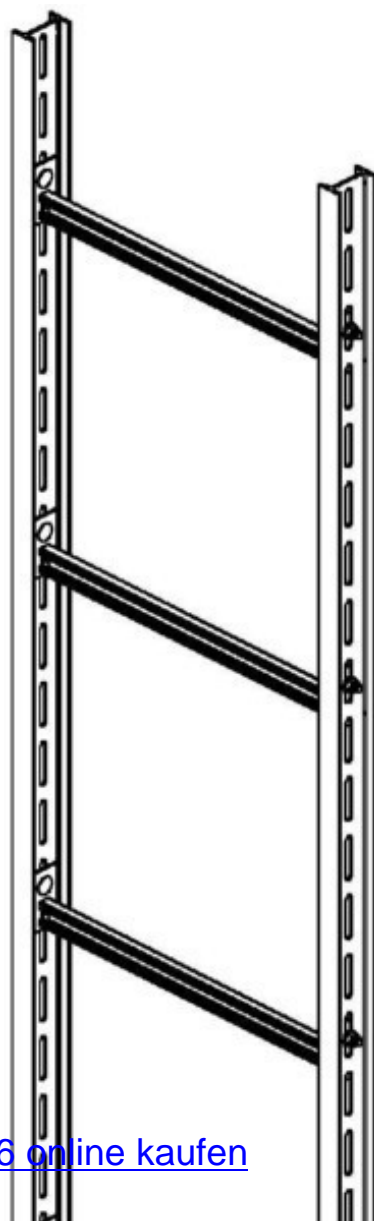

## Vertical cable ladder 80 mm 680 mm 6000 mm STIC 86/606

### Allgemeine Informationen

Products_Model	ET5400662
EAN	4013339323500
Producer	Niedax
Producer-Model	STIC 86/606
Producer-Typ	STIC 86/606
min. Order	
Class	Steigetrasse

### Technische Informationen

Steigetrassenhöhe	80mm
Steigetrassenbreite	680mm
Länge	6000mm
Seitenlochung	
Sprossenabstand	600mm
Ausführung der Sprosse	
Ausführung der Seitenwand	
Geeignet für Funktionserhalt	
Werkstoff	
Rostfreier Stahl, gebeizt	
Werkstoffgüte	
Oberfläche	
Farbe	