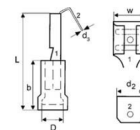

Round plug/flat receptacle Sleeve Flat 6.3x0.8 mm 9200630000

Allgemeine Informationen

Products_Model	ET0308407
EAN	4032248410477
Producer	Weidmüller
Producer-Model	9200630000
Producer-Typ	LIF 6T638 R
min. Order	
Class	Rund-/Flachsteckverbindung

Technische Informationen

Ausführung	
Mit Rastnase	
Mit Abgriff	
Steckerabmessungen	
Nennquerschnitt	4...6mm ²
Isolation	
Farbe der Isolation	
Werkstoff	

[Round plug/flat receptacle Sleeve Flat 6.3x0.8 mm 9200630000 online kaufen](#)