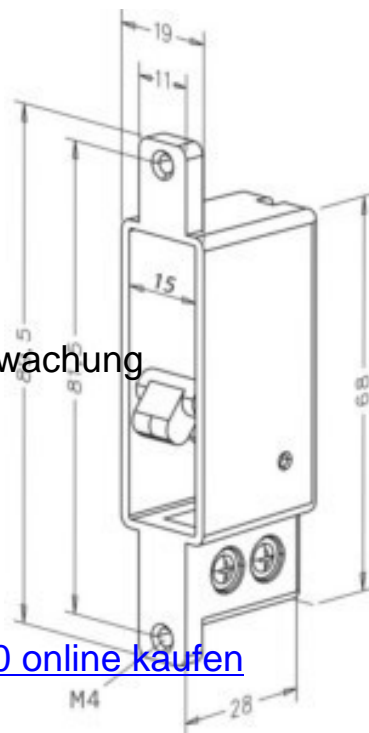

Detector for bolt switching contact Electronic 875-10-----00

Allgemeine Informationen

Products_Model	ET1208640
EAN	4042203148444
Producer	Assa Abloy effeff
Producer-Model	875-10-----00
Producer-Typ	875-10
min. Order	
Class	Melder für Verschlussüberwachung

Technische Informationen

Meldeart
Mit Anschlusskabel

[Detector for bolt switching contact Electronic 875-10-----00 online kaufen](#)