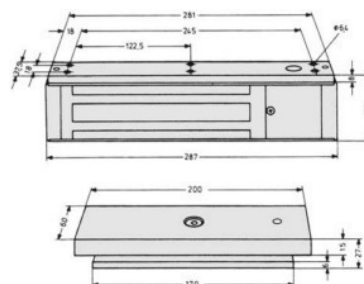

## Permanent magnet for door locking mechanism 24 V 828-----47F90

### Allgemeine Informationen

Products_Model	ET1208204
EAN	4042203137158
Producer	Assa Abloy effeff
Producer-Model	828-----47F90
Producer-Typ	828-47
min. Order	
Class	Haftmagnet für Türfeststellanlage

### Technische Informationen

Betriebsspannung	24V
Haftkraft	5000...5000N
Bauform	
Montageart	

[Permanent magnet for door locking mechanism 24 V 828-----47F90 online kaufen](#)