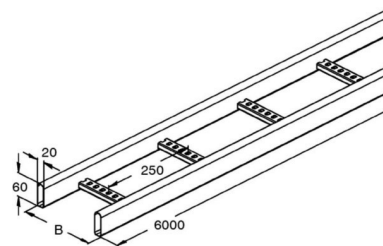

Cable ladder/wide span cable ladder KRC 60.325 F

Allgemeine Informationen

| | |
|----------------|----------------------------------|
| Products_Model | ET5400724 |
| EAN | 4013339846924 |
| Producer | Niadax |
| Producer-Model | KRC 60.325 F |
| Producer-Typ | KRC 60.325 F |
| min. Order | |
| Class | Kabelleiter/Weitspannkabelleiter |

Technische Informationen

Ausführung des Seitenholms

Seitenlochung

Ausführung der Sprosse

| | |
|-----------------------|--------|
| Höhe | 60mm |
| Breite | 300mm |
| Länge | 6000mm |
| Sprossenmittenabstand | 250mm |

Werkstoff

Rostfreier Stahl, gebeizt

Oberfläche

Farbe

[Cable ladder/wide span cable ladder KRC 60.325 F online kaufen](#)