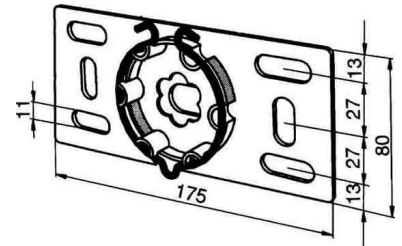

### Allgemeine Informationen

Products_Model	ET1101196
EAN	
Producer	Somfy
Producer-Model	9763602
Producer-Typ	9763602
min. Order	
Class	Zubehör für Tor-/Rollladenantriebe

### Technische Informationen

Art des Zubehörs

[Accessories for gate-/roller-blind drive 9763602 online kaufen](#)