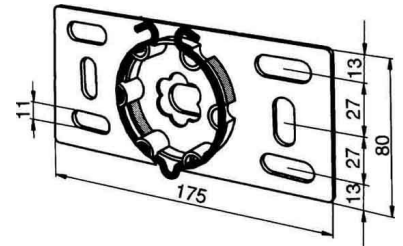

### Allgemeine Informationen

Products_Model	ET1101196
EAN	
Producer	Somfy
Producer-Model	9763602
Producer-Typ	9763602
min. Order	
Class	Zubehör für Tor-/Rollladenantriebe

### Technische Informationen

Art des Zubehörs

[Accessories for gate-/roller-blind drive 9763602 online kaufen](#)