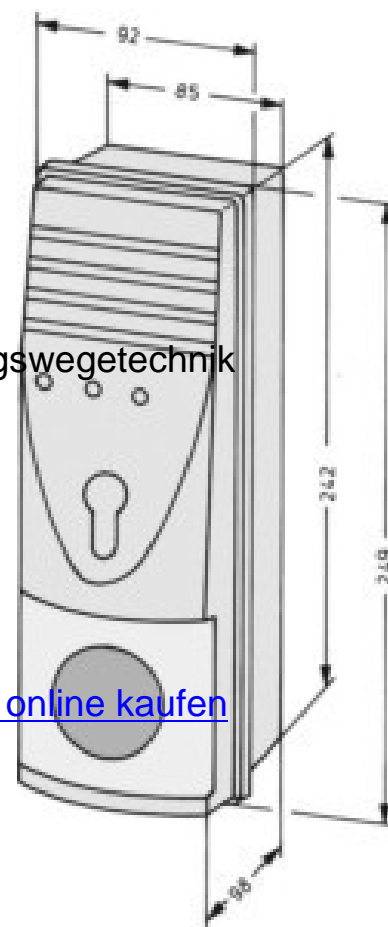

## Control point for rescue route technology 1340-20-----E90

### Allgemeine Informationen

Products_Model	ET1207594
EAN	4042203205505
Producer	Assa Abloy effeff
Producer-Model	1340-20-----E90
Producer-Typ	1340-20-----E90
min. Order	
Class	Steuerzentrale für Rettungswegetechnik

### Technische Informationen

Mit Gehäuse	
Montageart	
Betriebsspannung	12V

[Control point for rescue route technology 1340-20-----E90 online kaufen](#)