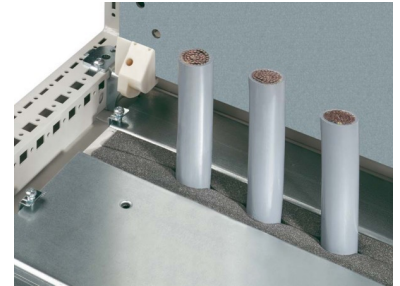

Gland plate for small distribution boards/switchgear cabinets 2

Allgemeine Informationen

Products_Model	ET0683673
EAN	4028177028234
Producer	Rittal
Producer-Model	2573000
Producer-Typ	SZ 2573.000(VE3m)
min. Order	
Class	Einführungsflansch für Kleingehäuse/Schaltschrank

Technische Informationen

Ausführung	
Höhe	3000mm
Werkstoff	

[Gland plate for small distribution boards/switchgear cabinets 2 online kaufen](#)