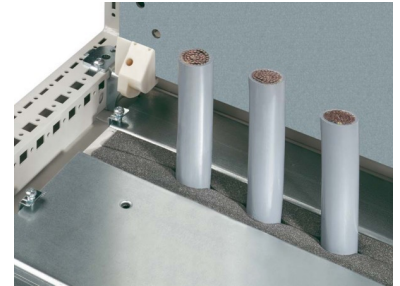

## Gland plate for small distribution boards/switchgear cabinets 2

### Allgemeine Informationen

Products_Model	ET0683673
EAN	4028177028234
Producer	Rittal
Producer-Model	2573000
Producer-Typ	SZ 2573.000(VE3m)
min. Order	
Class	Einführungsflansch für Kleingehäuse/Schaltschrank

### Technische Informationen

Ausführung	
Höhe	3000mm
Werkstoff	

[Gland plate for small distribution boards/switchgear cabinets 2 online kaufen](#)