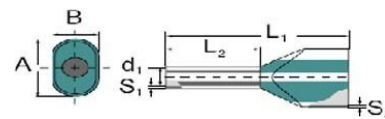

## Cable end sleeve 1.5 mm<sup>2</sup> 16 mm 9004420000

### Technische Informationen

Bauform	
Nennquerschnitt	1.5mm <sup>2</sup>
Hülsenlänge	16mm
Isoliert	
Farbe	
Werkstoff	
Oberfläche	
Für kurzschlussfeste Leitungen	
Bandware	

[Cable end sleeve 1.5 mm<sup>2</sup> 16 mm 9004420000 online kaufen](#)