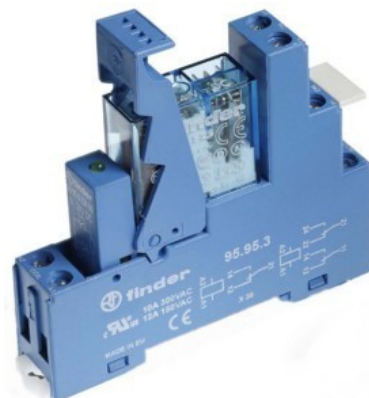

Switching relay Screw connection 496170244050

Allgemeine Informationen

Products_Model	ET0777770
EAN	8012823351186
Producer	Finder
Producer-Model	496170244050
Producer-Typ	49.61.7.024.4050
min. Order	
Class	Schaltrelais

Technische Informationen

Ausführung des elektrischen Ar

Mit abnehmbaren Klemmen

Bemessungssteuerspeisespann 24...24V

Spannungsart zur Betätigung

Antrieb, Polung

Schaltverhalten des Antriebs

Anzahl der Kontakte als Öffner

Anzahl der Kontakte als Schließer

Anzahl der Kontakte als Wechs

Mit zwangsgeführten Kontakten

Art des Schaltkontaktes

Komplettgerät mit Sockel

Schutzart (IP)

Breite 15.5mm

Höhe 81.9mm

Tiefe 75mm

[Switching relay Screw connection 496170244050 online kaufen](#)