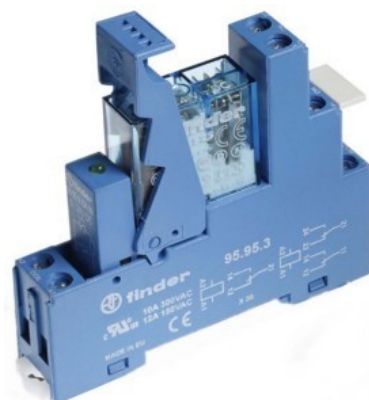

Switching relay Screw connection 496170244050

Allgemeine Informationen

Products_Model	ET0777770
EAN	8012823351186
Producer	Finder
Producer-Model	496170244050
Producer-Typ	49.61.7.024.4050
min. Order	
Class	Schaltrelais

Technische Informationen

Ausführung des elektrischen Ar

Mit abnehmbaren Klemmen

Bemessungssteuerspeisespann 24...24V

Spannungsart zur Betätigung

Antrieb, Polung

Schaltverhalten des Antriebs

Anzahl der Kontakte als Öffner

Anzahl der Kontakte als Schließer

Anzahl der Kontakte als Wechs

Mit zwangsgeführten Kontakten

Art des Schaltkontaktes

Komplettgerät mit Sockel

Schutzart (IP)

Breite 15.5mm

Höhe 81.9mm

Tiefe 75mm

[Switching relay Screw connection 496170244050 online kaufen](#)