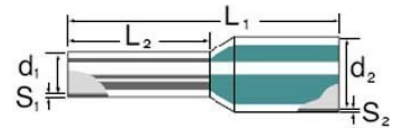

Cable end sleeve 10 mm² 18 mm 9021160000

Allgemeine Informationen

Products_Model	ET0414397
EAN	4008190041915
Producer	Weidmüller
Producer-Model	9021160000
Producer-Typ	H10,0/28T BR
min. Order	
Class	Aderendhülse

Technische Informationen

Bauform	
Nennquerschnitt	10mm ²
Hülsenlänge	18mm
Isoliert	
Farbe	

[Cable end sleeve 10 mm² 18 mm 9021160000 online kaufen](#)