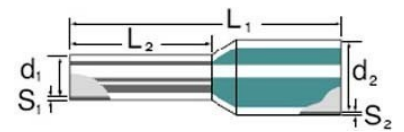

Cable end sleeve 10 mm² 18 mm 9021160000

Allgemeine Informationen

Products_Model	ET0414397
EAN	4008190041915
Producer	Weidmüller
Producer-Model	9021160000
Producer-Typ	H10,0/28T BR
min. Order	
Class	Aderendhülse

Technische Informationen

Bauform	
Nennquerschnitt	10mm ²
Hülsenlänge	18mm
Isoliert	
Farbe	

[Cable end sleeve 10 mm² 18 mm 9021160000 online kaufen](#)