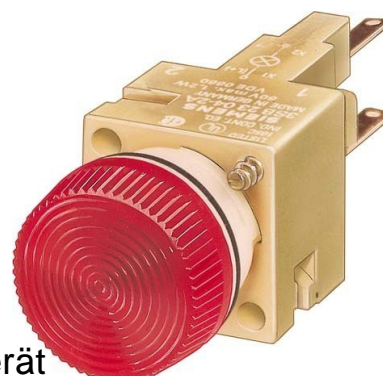

Indicator light complete 1 Red W2 x 4.6 3SB22046BC06

Allgemeine Informationen

Products_Model	ET0760617
EAN	4011209028135
Producer	Siemens Indus.Sector
Producer-Model	3SB22046BC06
Producer-Typ	3SB2204-6BC06
min. Order	
Class	Leuchtmelder, Komplettgerät

Technische Informationen

Anzahl der Leuchtmelder	
Farbe der Linse	
Ausführung der Fassung	
Mit Leuchtmittel	
Bemessungsbetriebsspannung	5...60V
Spannungsart	
Ausführung des elektrischen Ar	
Bauform der Linse	
Ausführung der Linse	
Lochdurchmesser	16mm
Breite der Öffnung	19mm
Höhe der Öffnung	9mm
Schutzart (IP)	
Mit Frontring	
Werkstoff des Frontrings	
Farbe Frontring	

[Indicator light complete 1 Red W2 x 4.6 3SB22046BC06 online kaufen](#)