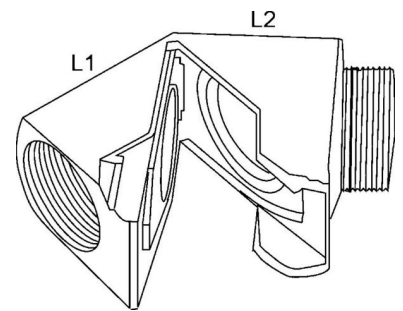

## Cable screw gland 32002

### Allgemeine Informationen

|                |                    |
|----------------|--------------------|
| Products_Model | ET0304654          |
| EAN            | 4011126378382      |
| Producer       | Kleinhuis          |
| Producer-Model | 240M1609           |
| Producer-Typ   | 240M1609           |
| min. Order     |                    |
| Class          | Kabelverschraubung |