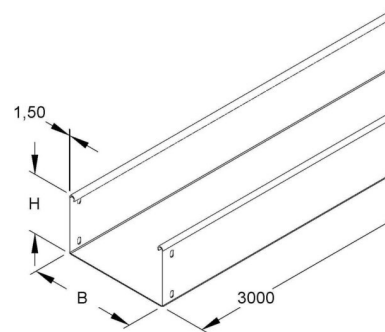

Cable tray/wide span cable tray 110 mm 400 mm RSU 110.400

Allgemeine Informationen

Products_Model	ET5401625
EAN	4013339246502
Producer	Niadax
Producer-Model	RSU 110.400
Producer-Typ	RSU 110.400
min. Order	
Class	Kabelrinne/Weitspannkabelrinne

Technische Informationen

Höhe	110mm
Breite	400mm
Länge	3000mm
Seitenlochung	
Montagelochung im Boden	
Ausführung	
Weitspann-Ausführung	
Werkstoff	
Rostfreier Stahl, gebeizt	
Werkstoffgüte	
Oberfläche	
Farbe	

[Cable tray/wide span cable tray 110 mm 400 mm RSU 110.400 online kaufen](#)