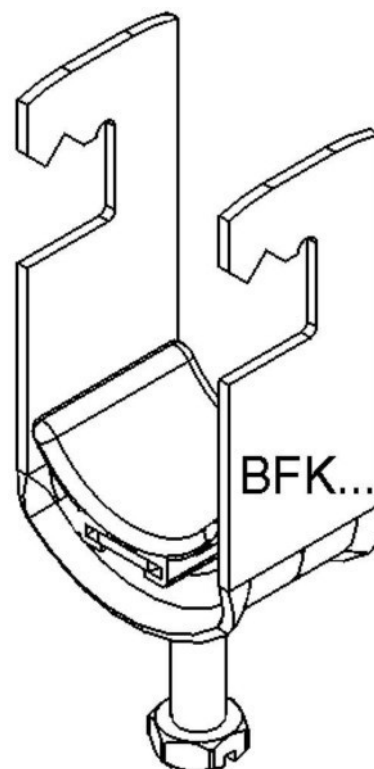

## One-piece strut clamp 100 mm BFK 110

### Allgemeine Informationen

|                |               |
|----------------|---------------|
| Products_Model | ET0469163     |
| EAN            | 4013339094905 |
| Producer       | Niadax        |
| Producer-Model | BFK 110       |
| Producer-Typ   | BFK 110       |
| min. Order     |               |
| Class          | Bügelschelle  |

### Technische Informationen

|                       |             |
|-----------------------|-------------|
| Spannbereich          | 100...110mm |
| Max. Anzahl der Kabel |             |
| Werkstoff Schelle     |             |
| Oberfläche Schelle    |             |
| Werkstoff Schraube    |             |
| Oberfläche Schraube   |             |
| Montageart            |             |
| Mit Kunststoffwanne   |             |
| Mit Metallwanne       |             |
| Halogenfrei           |             |