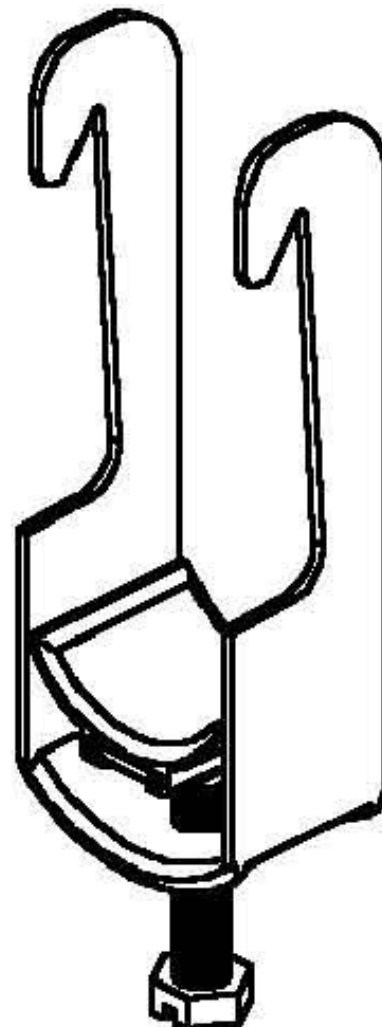

One-piece strut clamp 82 mm BWK 90

Allgemeine Informationen

Products_Model	ET0469253
EAN	4013339091805
Producer	Niadax
Producer-Model	BWK 90
Producer-Typ	BWK 90
min. Order	
Class	Bügelschelle

Technische Informationen

Spannbereich	82...90mm
Max. Anzahl der Kabel	
Werkstoff Schelle	
Oberfläche Schelle	
Werkstoff Schraube	
Oberfläche Schraube	
Montageart	
Mit Kunststoffwanne	
Mit Metallwanne	
Halogenfrei	

[One-piece strut clamp 82 mm BWK 90 online kaufen](#)