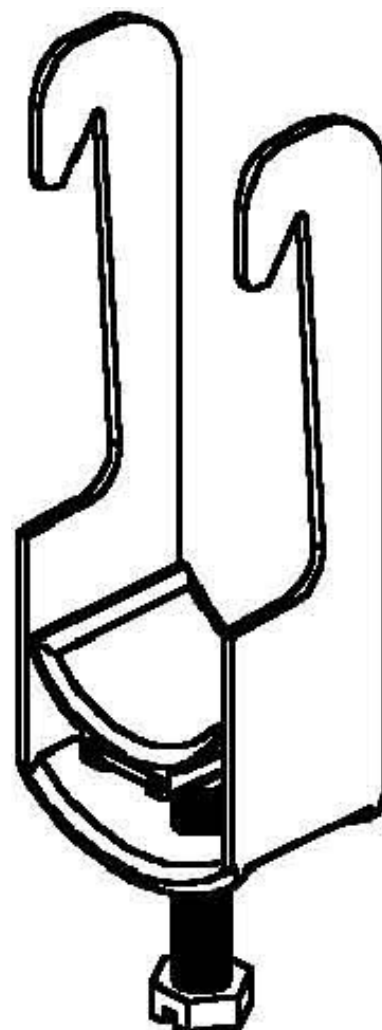

One-piece strut clamp 82 mm BWK 90

Allgemeine Informationen

Products_Model	ET0469253
EAN	4013339091805
Producer	Niadax
Producer-Model	BWK 90
Producer-Typ	BWK 90
min. Order	
Class	Bügelschelle

Technische Informationen

Spannbereich	82...90mm
Max. Anzahl der Kabel	
Werkstoff Schelle	
Oberfläche Schelle	
Werkstoff Schraube	
Oberfläche Schraube	
Montageart	
Mit Kunststoffwanne	
Mit Metallwanne	
Halogenfrei	

[One-piece strut clamp 82 mm BWK 90 online kaufen](#)