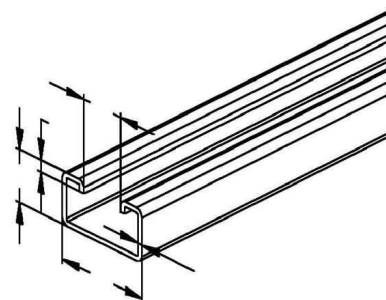

Support/Profile rail 200 mm 48 mm 26 mm 2991/200 FL

Allgemeine Informationen

Products_Model	ET5400737
EAN	4013339193400
Producer	Niedax
Producer-Model	2991/200 FL
Producer-Typ	2991/200 FL
min. Order	
Class	Stiel/Profilschiene

Technische Informationen

Länge	200mm
Breite	48mm
Höhe	26mm
Schlitzbreite	22mm
Materialstärke	2.5mm
Profilform	
Ausführung	
Art der Lochung	
Lochbreite	11.5mm
Mit Zahnung	
Abbrechbar	
Geeignet für Funktionserhalt	
Werkstoff	
Werkstoffgüte	
Oberfläche	
Farbe	

[Support/Profile rail 200 mm 48 mm 26 mm 2991/200 FL online kaufen](#)