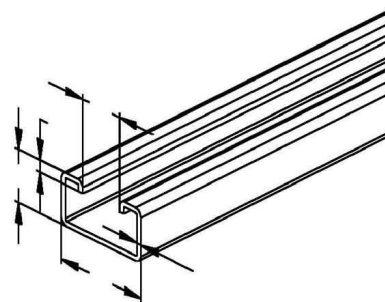

Support/Profile rail 200 mm 48 mm 26 mm 2991/200 FL

Allgemeine Informationen

Products_Model	ET5400737
EAN	4013339193400
Producer	Niedax
Producer-Model	2991/200 FL
Producer-Typ	2991/200 FL
min. Order	
Class	Stiel/Profilschiene

Technische Informationen

Länge	200mm
Breite	48mm
Höhe	26mm
Schlitzbreite	22mm
Materialstärke	2.5mm
Profilform	
Ausführung	
Art der Lochung	
Lochbreite	11.5mm
Mit Zahnung	
Abbrechbar	
Geeignet für Funktionserhalt	
Werkstoff	
Werkstoffgüte	
Oberfläche	
Farbe	

[Support/Profile rail 200 mm 48 mm 26 mm 2991/200 FL online kaufen](#)