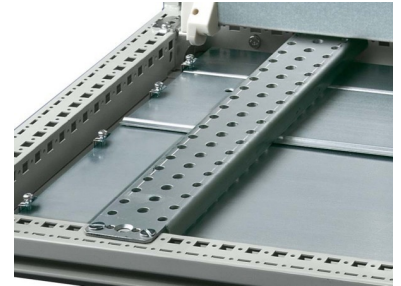

## Profile (switchgear cabinet) 4396000

### Technische Informationen

Ausführung der Oberfläche
Werkstoff
Ausführung
Materialstärke
Bohrlochabstand mittig
Lochform

[Profile \(switchgear cabinet\) 4396000 online kaufen](#)