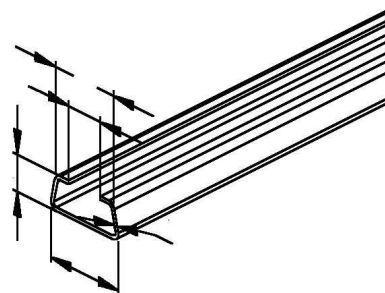

Support/Profile rail 2000 mm 34 mm 15 mm 2975/2 SO

Allgemeine Informationen

| | |
|----------------|---------------------|
| Products_Model | ET0422697 |
| EAN | 4013339041107 |
| Producer | Niadax |
| Producer-Model | 2975/2 SO |
| Producer-Typ | 2975/2 SO |
| min. Order | |
| Class | Stiel/Profilschiene |

Technische Informationen

| | |
|------------------------------|--------|
| Länge | 2000mm |
| Breite | 34mm |
| Höhe | 15mm |
| Schlitzbreite | 16mm |
| Materialstärke | 1.5mm |
| Profilform | |
| Ausführung | |
| Art der Lochung | |
| Mit Zahnung | |
| Abbrechbar | |
| Geeignet für Funktionserhalt | |
| Werkstoff | |
| Werkstoffgüte | |
| Oberfläche | |
| Farbe | |

[Support/Profile rail 2000 mm 34 mm 15 mm 2975/2 SO online kaufen](#)