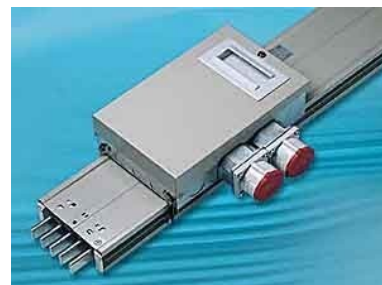

Feed unit for busbar trunk 250 A End Single BVP:262001

Allgemeine Informationen

Products_Model	ET5602017
EAN	4019169787727
Producer	Siemens Indus.Sector
Producer-Model	BVP:262001
Producer-Typ	BVP:262001
min. Order	
Class	Einspeisekasten für Schienenverteiler

Technische Informationen

Bemessungsstrom bei AC 50 H 250A	
Einspeisungsstelle	
Ausführung	
Polzahl	
Bemessungsspannung bei AC ! 690...690V	
Farbe	
RAL-Nummer	
Schutzart (IP)	
Länge	563mm
Breite	290mm
Höhe	144mm

[Feed unit for busbar trunk 250 A End Single BVP:262001 online kaufen](#)