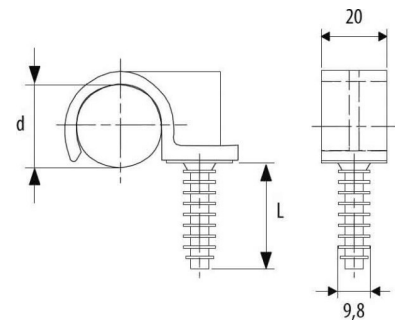

Tube clamp 16 mm Plastic 571140

Allgemeine Informationen

Products_Model	ET0438661
EAN	8711893003994
Producer	Erico
Producer-Model	571140
Producer-Typ	FRF 016/1
min. Order	
Class	Rohrschelle

Technische Informationen

Geeignet für Rohrdurchmesser	16...16mm
Geschlossen	
Werkstoff	
Anreihbar	
Max. Anzahl der Rohre	
Befestigungsart	
Mit Einlage	
Farbe	

[Tube clamp 16 mm Plastic 571140 online kaufen](#)