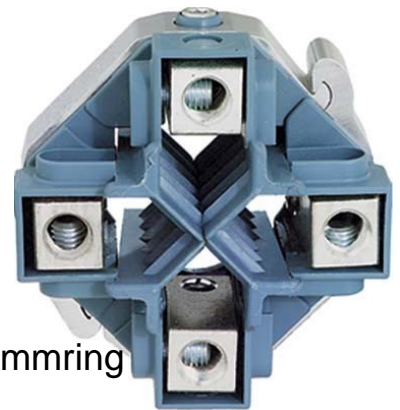

Cable branch screw clamp ring 95 mm² 6 mm² 4 SKR1854

Allgemeine Informationen

Products_Model	ET0306408
EAN	4012078069359
Producer	Klauke
Producer-Model	SKR1854
Producer-Typ	SKR1854
min. Order	
Class	Kabelabzweig-Schraubklemmring

Technische Informationen

Anzahl der Leiter pro Kabel	
Nennquerschnitt Hauptleiter, SE95...185mm ²	
Nennquerschnitt Hauptleiter, SM 95...150mm ²	
Nennquerschnitt Abzweigleiter, SE.95mm ²	
Nennquerschnitt Abzweigleiter, 6...95mm ²	
Nennquerschnitt Abzweigleiter, SM70mm ²	
Nennquerschnitt Abzweigleiter, 6...70mm ²	
Montage unter Spannung möglich	
Länge	107mm
Breite	46mm
Durchmesser	114mm

[Cable branch screw clamp ring 95 mm² 6 mm² 4 SKR1854 online kaufen](#)