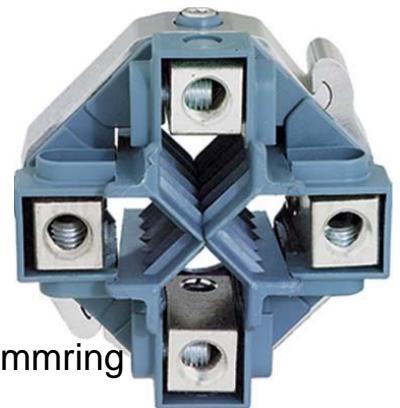

Cable branch screw clamp ring 95 mm² 6 mm² 4 SKR1854

Allgemeine Informationen

Products_Model	ET0306408
EAN	4012078069359
Producer	Klauke
Producer-Model	SKR1854
Producer-Typ	SKR1854
min. Order	
Class	Kabelabzweig-Schraubklemmring

Technische Informationen

Anzahl der Leiter pro Kabel	
Nennquerschnitt Hauptleiter, SE95...185mm ²	
Nennquerschnitt Hauptleiter, SM 95...150mm ²	
Nennquerschnitt Abzweigleiter, SE.95mm ²	
Nennquerschnitt Abzweigleiter, 6...95mm ²	
Nennquerschnitt Abzweigleiter, SM70mm ²	
Nennquerschnitt Abzweigleiter, 6...70mm ²	
Montage unter Spannung möglich	
Länge	107mm
Breite	46mm
Durchmesser	114mm

[Cable branch screw clamp ring 95 mm² 6 mm² 4 SKR1854 online kaufen](#)