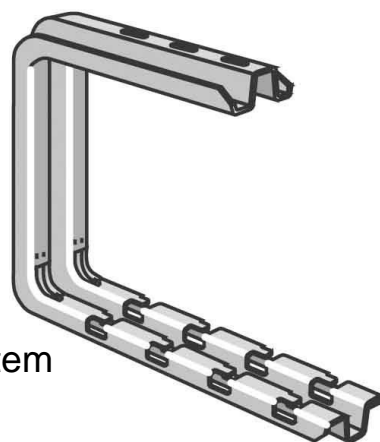

Legrand (Cablofil) Deckenkonsole CSNC 300 GS

Allgemeine Informationen

Artikelnummer	ET0498081
EAN	3599075563307
Hersteller	Legrand (Cablofil)
Hersteller-ArtNr	CM556330
Hersteller-Typ	CSNC 300 GS
Verpackungseinheit	1 Stück
Artikelklasse	Ausleger für Kabeltragsystem

Technische Informationen

Länge	378mm
Höhe	210mm
Ausführung	
Winkel	90...90°
Tragfähigkeit	7kN
Werkstoff	
Rostfreier Stahl, gebeizt	
Werkstoffgüte	
Oberfläche	
Farbe	

Legrand (Cablofil) Deckenkonsole CSNC 300 GS Länge 378mm, Höhe 210mm, Ausführung Doppelausleger, Winkel 90 ...

90°, Tragfähigkeit 7kN, Werkstoff Stahl, Werkstoffgüte sonstige, Oberfläche bandverzinkt, Farbe ohne,

[Legrand \(Cablofil\) Deckenkonsole CSNC 300 GS online kaufen](#)