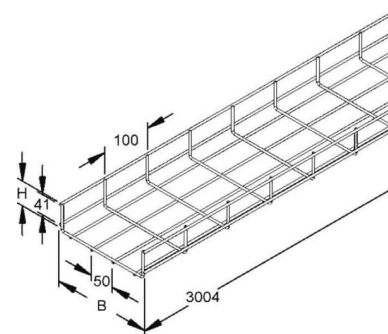

Mesh cable tray U-shape 60 mm 100 mm GRS 60.100 E3

Allgemeine Informationen

Products_Model	ET5401023
EAN	4013339801169
Producer	Niadax
Producer-Model	GRS 60.100 E3
Producer-Typ	GRS 60.100 E3
min. Order	
Class	Gitterrinne

Technische Informationen

Profilform	
Höhe	60mm
Breite	100mm
Drahtdurchmesser	4mm
Länge	3000mm
Ausführung	
Schraublose Verbinder	
Integrierte Trennwand	
Weitspann-Ausführung	
Geeignet für Funktionserhalt	
Werkstoff	
Rostfreier Stahl, gebeizt	
Werkstoffgüte	
Oberfläche	

[Mesh cable tray U-shape 60 mm 100 mm GRS 60.100 E3 online kaufen](#)