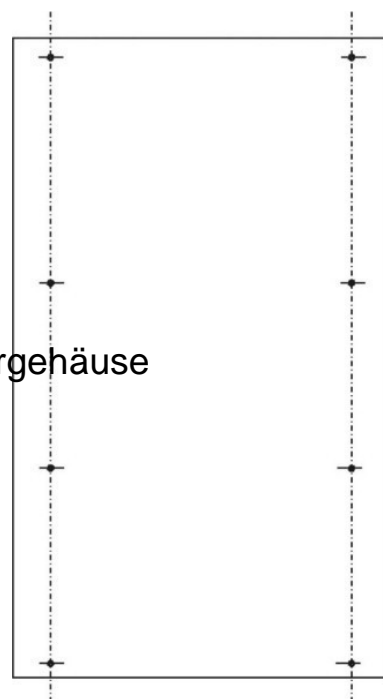

ABN Braun PVC-Montageplatte AS-175 SY47435M

Allgemeine Informationen

Artikelnummer	ET5602497
EAN	4015153176966
Hersteller	ABN Braun
Hersteller-ArtNr	SY47435M
Hersteller-Typ	SY47435M
Verpackungseinheit	1 Stück
Artikelklasse	Montageplatte für Verteilergehäuse

Technische Informationen

Höhe	850mm
Breite	500mm
Werkstoff	
Oberfläche	
Lochung	

ABN Braun PVC-Montageplatte AS-175 SY47435M Höhe 850mm, Breite 500mm, Werkstoff Kunststoff, Oberfläche unbehandelt, Montageplatte aus selbstverlöschenden Kunststoff, 6 mm stark