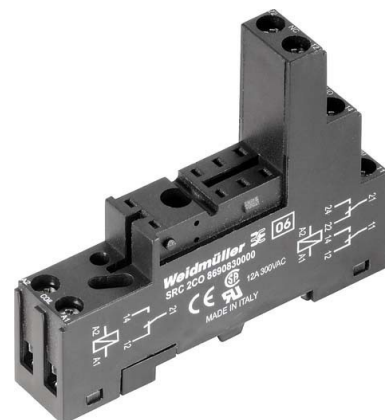

## Relay socket Screw connection 8690830000

### Allgemeine Informationen

Products_Model	ET0749670
EAN	4032248361519
Producer	Weidmüller
Producer-Model	8690830000
Producer-Typ	SRC 2CO
min. Order	
Class	Relaissockel

### Technische Informationen

Ausführung des elektrischen Ar	
Montageart	
Mit abnehmbaren Klemmen	
Funktionale Ergänzung möglich	
Anzahl der Pins	
Breite	15.5mm
Höhe	61mm
Tiefe	78.5mm

[Relay socket Screw connection 8690830000 online kaufen](#)