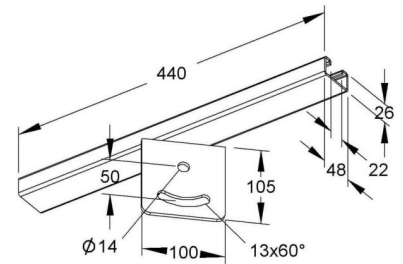

Head plate for profile rail U-profile KUGU 50

Allgemeine Informationen

Products_Model	ET5401274
EAN	4013339192267
Producer	Niadax
Producer-Model	KUGU 50
Producer-Typ	KUGU 50
min. Order	
Class	Kopfplatte für Stiel/Profilschiene

Technische Informationen

Geeignet für

Ausführung

Winkel 60...120°

Werkstoff

Rostfreier Stahl, gebeizt

Werkstoffgüte

Oberfläche