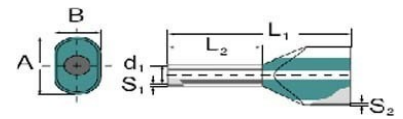

## Cable end sleeve Twin cable end sleeve 0.75 mm<sup>2</sup> 9037630000

### Technische Informationen

Bauform	
Nennquerschnitt	0.75mm <sup>2</sup>
Hülsenlänge	18mm
Isoliert	
Farbe	

[Cable end sleeve Twin cable end sleeve 0.75 mm<sup>2</sup> 9037630000 online kaufen](#)