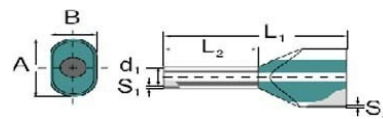

Cable end sleeve Twin cable end sleeve 0.75 mm² 9037630000

Allgemeine Informationen

Products_Model	ET0414481
EAN	4008190493271
Producer	Weidmüller
Producer-Model	9037630000
Producer-Typ	H0,75/24T ZH HBL
min. Order	
Class	Aderendhülse

Technische Informationen

Bauform	
Nennquerschnitt	0.75mm ²
Hülsenlänge	18mm
Isoliert	
Farbe	

[Cable end sleeve Twin cable end sleeve 0.75 mm² 9037630000 online kaufen](#)