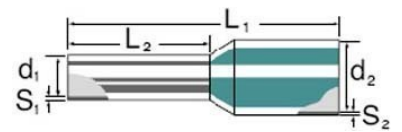

Cable end sleeve 1.5 mm² 8 mm 9025240000

Allgemeine Informationen

Products_Model	ET0414409
EAN	4008190085599
Producer	Weidmüller
Producer-Model	9025240000
Producer-Typ	H1,5/14S SW
min. Order	
Class	Aderendhülse

Technische Informationen

Bauform	
Nennquerschnitt	1.5mm ²
Hülsenlänge	8mm
Isoliert	
Farbe	

[Cable end sleeve 1.5 mm² 8 mm 9025240000 online kaufen](#)