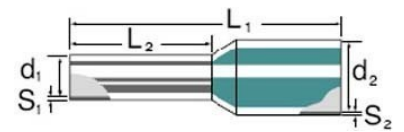

## Cable end sleeve 0.25 mm<sup>2</sup> 8 mm 9021020000

### Technische Informationen

Bauform	
Nennquerschnitt	0.25mm <sup>2</sup>
Hülsenlänge	8mm
Isoliert	
Farbe	

[Cable end sleeve 0.25 mm<sup>2</sup> 8 mm 9021020000 online kaufen](#)