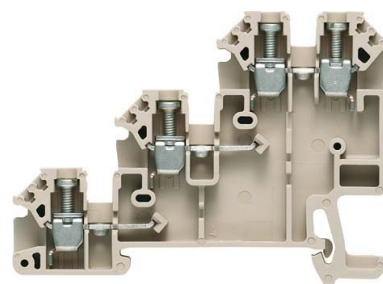

Weidmüller Initiatoren-/Aktorenklemme DLI 2.5 DB

Allgemeine Informationen

Artikelnummer	ET0413701
EAN	4032248211494
Hersteller	Weidmüller
Hersteller-ArtNr	1783820000
Hersteller-Typ	DLI 2.5 DB
Verpackungseinheit	100 Stück
Artikelklasse	Initiator/Aktor-Reihenklemme

Technische Informationen

Anschließbarer Leiterquerschnitt	0.5...4mm ²	feindrähtig ohne Aderendhülse
Anschließbarer Leiterquerschnitt	0,5 in 2,5 mm ²	eindrähtig mit Aderendhülse
Anschließbarer Leiterquerschnitt	0.5...4mm ²	feindrähtig
Anschließbarer Leiterquerschnitt	4 mm ²	mehrdrähtig
Bemessungsstrom I _n	24A	
Bemessungsspannung	250V	
Anzahl der Etagen	3	
Werkstoff des Isolierkörpers	sonstige	
Breite/Rastermaß	6.1mm	
Höhe bei niedrigstbauender Montageart	49mm	
Länge	65mm	
Farbe	beige	

Weidmüller Initiatoren-/Aktorenklemme DLI 2.5 DB Anschließbarer Leiterquerschnitt feindrähtig ohne Aderendhülse 0,5 ...

4mm², Anschließbarer Leiterquerschnitt feindrähtig mit Aderendhülse 0,5 ...

2,5mm², Anschließbarer Leiterquerschnitt eindrähtig 0,5 ...

4mm², Anschließbarer Leiterquerschnitt mehrdrähtig 4 ...

4mm², Bemessungsstrom I_n 24A, Bemessungsspannung 250V, Anzahl der Etagen 3, Werkstoff des Isolierkörpers sonstige, Breite/Rastermaß 6,1mm, Höhe bei niedrigstbauender Montageart 49mm, Länge 65mm, Farbe beige,