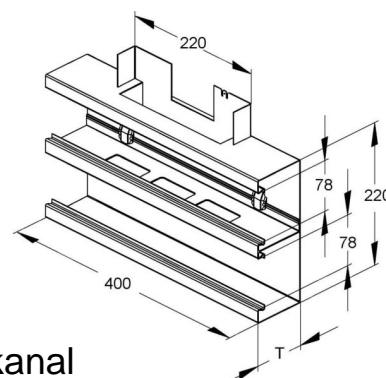

Tee for wall duct 220 mm 100 mm 220 mm DKT220-78T100R

Allgemeine Informationen

Products_Model	ET5200609
EAN	4013339716043
Producer	Niadax
Producer-Model	DKT 220-78T100 R
Producer-Typ	DKT 220-78T100 R
min. Order	
Class	T-Stück für Geräteeinbaukanal

Technische Informationen

Breite	220mm
Tiefe	100mm
Breite der Abzweigung	220mm
Anzahl der Oberteile	
Oberteilbreite 1	78mm
Oberteilbreite 2	0mm
Oberteilbreite 3	0mm
Symmetrisch	
Ausführung	
Werkstoff	
Werkstoffgüte	
Halogenfrei	
Oberfläche	
Farbe	
RAL-Nummer	
Schutzfolie	
Mit Kanalverbinder	
Montagelochung im Boden	
Mit Kabelhalteklammer	

[Tee for wall duct 220 mm 100 mm 220 mm DKT220-78T100R online kaufen](#)