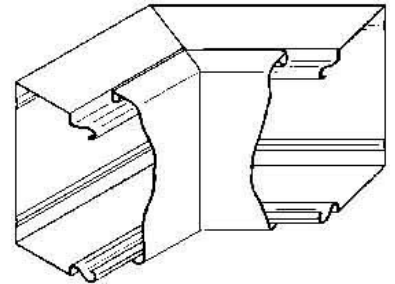

## Inner corner for installation duct 60 mm 200 mm LUIB 60.200 E3

### Allgemeine Informationen

Products_Model	ET0411723
EAN	4013339521906
Producer	Niadax
Producer-Model	LUIB 60.200 E3
Producer-Typ	LUIB 60.200 E3
min. Order	
Class	Inneneck für Leitungsführungskanal

### Technische Informationen

Höhe	60mm
Breite	200mm
Ausführung	
Winkel	45...45°
Werkstoff	
Werkstoffgüte	
Halogenfrei	
Geeignet für Funktionserhalt	
Oberfläche	
Farbe	
Schutzfolie	
Befestigungsart	

[Inner corner for installation duct 60 mm 200 mm LUIB 60.200 E3 online kaufen](#)