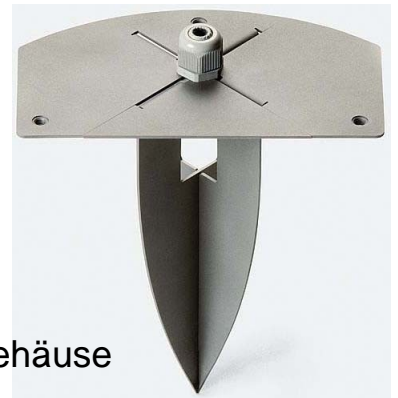

Socket for letterbox Other Stainless steel Other 037961

Allgemeine Informationen

Products_Model	ET7102185
EAN	4015739379613
Producer	Siedle&Söhne
Producer-Model	200037961-00
Producer-Typ	ZES/LS 611-0
min. Order	
Class	Standfuß für Briefkastengehäuse

Technische Informationen

Form	
Werkstoff	
Farbe	
Höhe	220mm

[Socket for letterbox Other Stainless steel Other 037961 online kaufen](#)