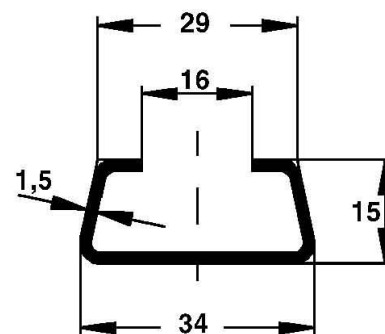

Support/Profile rail 1000 mm 34 mm 15 mm 2975/1 FO

Allgemeine Informationen

Products_Model	ET0468794
EAN	4013339040605
Producer	Niadax
Producer-Model	2975/1 FO
Producer-Typ	2975/1 FO
min. Order	
Class	Stiel/Profilschiene

Technische Informationen

Länge	1000mm
Breite	34mm
Höhe	15mm
Schlitzbreite	16mm
Materialstärke	1.5mm
Profilform	
Ausführung	
Art der Lochung	
Mit Zahnung	
Abbrechbar	
Geeignet für Funktionserhalt	
Werkstoff	
Werkstoffgüte	
Oberfläche	
Farbe	

[Support/Profile rail 1000 mm 34 mm 15 mm 2975/1 FO online kaufen](#)