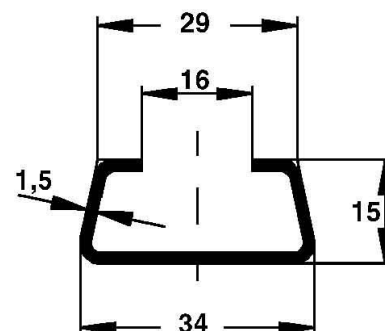

Support/Profile rail 1000 mm 34 mm 15 mm 2975/1 FO

Allgemeine Informationen

Products_Model	ET0468794
EAN	4013339040605
Producer	Niadax
Producer-Model	2975/1 FO
Producer-Typ	2975/1 FO
min. Order	
Class	Stiel/Profilschiene

Technische Informationen

Länge	1000mm
Breite	34mm
Höhe	15mm
Schlitzbreite	16mm
Materialstärke	1.5mm
Profilform	
Ausführung	
Art der Lochung	
Mit Zahnung	
Abbrechbar	
Geeignet für Funktionserhalt	
Werkstoff	
Werkstoffgüte	
Oberfläche	
Farbe	

[Support/Profile rail 1000 mm 34 mm 15 mm 2975/1 FO online kaufen](#)