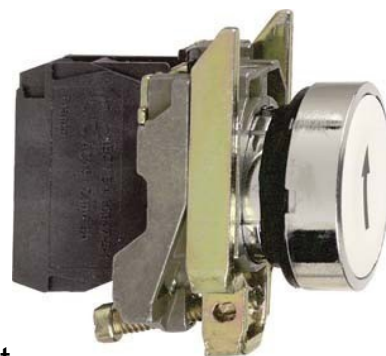

## Schneider Electric Drucktaster XB4BA3341

### Allgemeine Informationen

Artikelnummer	ET0776657
EAN	3389110118797
Hersteller	Schneider Electric
Hersteller-ArtNr	XB4BA3341
Hersteller-Typ	XB4BA3341
Verpackungseinheit	1 Stück
Artikelklasse	Drucktaster, Kompletgerät

### Technische Informationen

Anzahl der Befehlsstellen

Farbe des Knopfes

Bauform der Linse

Lochdurchmesser 22.5mm

Schutzart (IP)

Bauform des Knopfes

Beleuchtbar

Farbe Frontring

Schneider Electric Drucktaster XB4BA3341 Anzahl der Befehlsstellen 1, Farbe des Knopfes weiß, Bauform der Linse rund, Lochdurchmesser 22,5mm, Schutzart (IP) IP66, Bauform des Knopfes flach, Tastend, Anzahl der Kontakte als Schließer 1, Anzahl der Kontakte als Öffner 0, Anzahl der Kontakte als Wechsler 0, Ausführung des elektrischen Anschlusses Schraubanschluss, Mit Frontring, Werkstoff des Frontrings Metall, Farbe Frontring Chrom, Befehls- und Meldegerät HARMONY