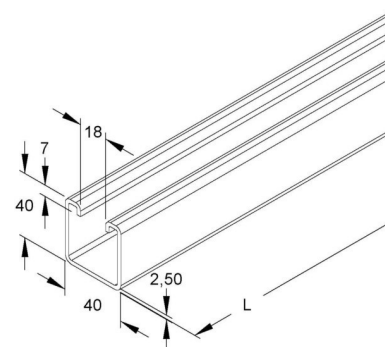

Support/Profile rail 6000 mm 40 mm 40 mm 2988/6 FO

Allgemeine Informationen

Products_Model	ET0468813
EAN	4013339045006
Producer	Niadax
Producer-Model	2988/6 FO
Producer-Typ	2988/6 FO
min. Order	
Class	Stiel/Profilschiene

Technische Informationen

Länge	6000mm
Breite	40mm
Höhe	40mm
Schlitzbreite	18mm
Materialstärke	2.5mm
Profilform	
Ausführung	
Art der Lochung	
Mit Zahnung	
Abbrechbar	
Geeignet für Funktionserhalt	
Werkstoff	
Werkstoffgüte	
Oberfläche	
Farbe	

[Support/Profile rail 6000 mm 40 mm 40 mm 2988/6 FO online kaufen](#)