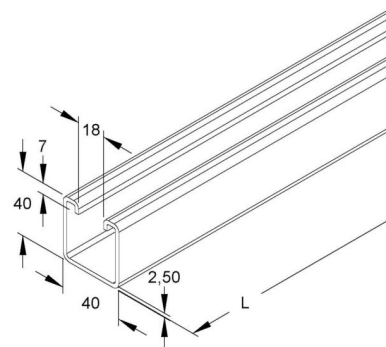

Support/Profile rail 6000 mm 40 mm 40 mm 2988/6 FO

Allgemeine Informationen

Products_Model	ET0468813
EAN	4013339045006
Producer	Niadax
Producer-Model	2988/6 FO
Producer-Typ	2988/6 FO
min. Order	
Class	Stiel/Profilschiene

Technische Informationen

Länge	6000mm
Breite	40mm
Höhe	40mm
Schlitzbreite	18mm
Materialstärke	2.5mm
Profilform	
Ausführung	
Art der Lochung	
Mit Zahnung	
Abbrechbar	
Geeignet für Funktionserhalt	
Werkstoff	
Werkstoffgüte	
Oberfläche	
Farbe	

[Support/Profile rail 6000 mm 40 mm 40 mm 2988/6 FO online kaufen](#)