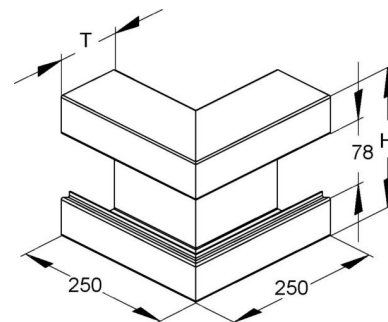

Outer corner for wall duct 220 mm 100 mm 1 GKA220-78T100S

Allgemeine Informationen

Products_Model	ET5204868
EAN	4013339711123
Producer	Niadax
Producer-Model	GKA 220-78T100 S
Producer-Typ	GKA 220-78T100 S
min. Order	
Class	Außeneck für Geräteinbaukanal

Technische Informationen

Breite	220mm
Tiefe	100mm
Anzahl der Oberteile	
Oberteilbreite 1	78mm
Oberteilbreite 2	0mm
Oberteilbreite 3	0mm
Symmetrisch	
Ausführung	
Winkel	90...90°
Werkstoff	
Halogenfrei	
Oberfläche	
Farbe	
Schutzfolie	
Mit Kanalverbinder	
Montagelochung im Boden	
Montageart der Oberteile	
Mit Kabelhalteklammer	

[Outer corner for wall duct 220 mm 100 mm 1 GKA220-78T100S online kaufen](#)