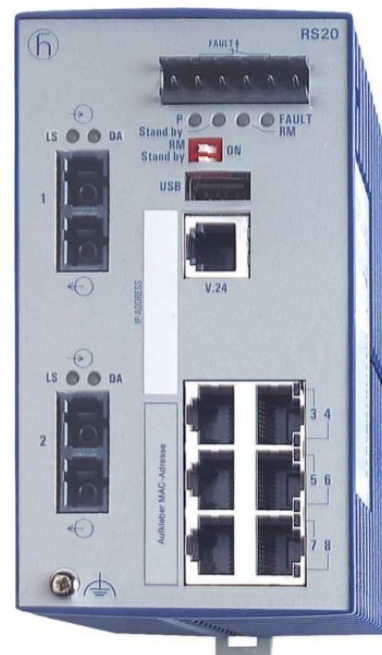

## Network switch 943434016

Anzahl der 1000 Mbps SC-Port:

Anzahl der 1000 Mbps SC-Ports (LX)

Anzahl der 100 Mbps ST-Ports

Anzahl der sonstigen Ports

Montageart

Anzahl der max. stapelbaren Switches

Anzahl der Modulslots

Layer 2

Layer 3

Managebar

[Network switch 943434016 online kaufen](#)