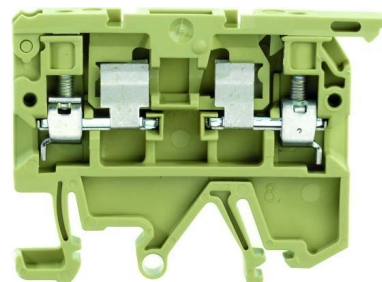

## Fuse terminal block G-fuse 5x20 mm Swivelling 0222860000

### Allgemeine Informationen

Products_Model	ET0406494
EAN	4008190099572
Producer	Weidmüller
Producer-Model	0222860000
Producer-Typ	ASK 1/EN LD 1D 24VAC
min. Order	
Class	Sicherungs-Reihenklemme

### Technische Informationen

Ausführung des Sicherungseins	
Ausführung des Sicherungshalters	
Anschließbarer Leiterquerschnitt	0.5...4mm <sup>2</sup> Aderendhülse
Anschließbarer Leiterquerschnitt	0.5...4mm <sup>2</sup> Aderendhülse mit Aderendhülse
Anschließbarer Leiterquerschnitt	0.5...4mm <sup>2</sup>
Bemessungsstrom I <sub>n</sub>	10A
Ausführung elektrischer Anschl	
Ausführung elektrischer Anschluss	2
Anzahl der Etagen	
Anschlussposition	
Montageart	
Betriebstemperatur	-50...100°C
Brennbarkeitsklasse des Isolier	
Breite/Rastermaß	8.2mm
Höhe bei niedrigstbauender Mo	34mm
Länge	58mm
Abschlussplatte erforderlich	

[Fuse terminal block G-fuse 5x20 mm Swivelling 0222860000 online kaufen](#)