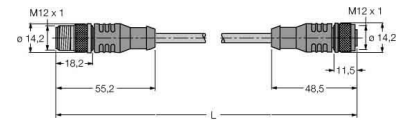

## Sensor-actuator patch cord 6915658

### Allgemeine Informationen

Products_Model	ET0744440
EAN	4047106115142
Producer	Turck
Producer-Model	6915658
Producer-Typ	RSSW-RKSW451-3M
min. Order	
Class	Konfektioniertes Sensor-Aktor-Kabel