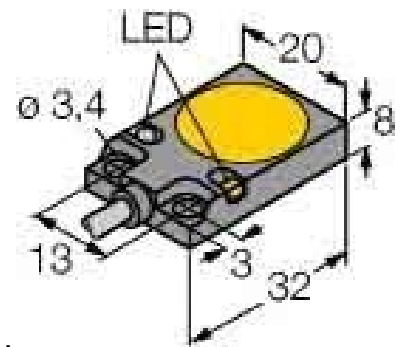

Inductive proximity switch 1608901

Allgemeine Informationen

Products_Model	ET0744386
EAN	4047101146899
Producer	Turck
Producer-Model	1608901
Producer-Typ	Bi5U-Q08-AP6X2
min. Order	
Class	Induktiver Näherungsschalter

Technische Informationen

Gehäusebauform

[Inductive proximity switch 1608901 online kaufen](#)