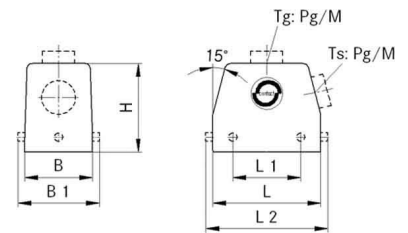

### Allgemeine Informationen

|                    |                                     |
|--------------------|-------------------------------------|
| Artikelnummer      | ET1054803                           |
| EAN                | 4044773056303                       |
| Hersteller         | Lapp Zubehör                        |
| Hersteller-ArtNr   | 10040700                            |
| Hersteller-Typ     | H-B 10 TG-RO 21 ZW                  |
| Verpackungseinheit | 10 Stück                            |
| Artikelklasse      | Gehäuse für Industriesteckverbinder |

### Technische Informationen

|                              |  |
|------------------------------|--|
| Form                         |  |
| Ausführung des Gehäuses      |  |
| Anordnung der Kabelzuführung |  |
| Mit Klappdeckel              |  |
| Werkstoff des Gehäuses       |  |
| Art der Verriegelung         |  |
| EMV-Ausführung               |  |

Lapp Zubehör Tüllengehäuse EPIC H-B 10 TG-RO 21 ZW Form rechteckig, Ausführung des Gehäuses Steckergehäuse, Anordnung der Kabelzuführung oben, Werkstoff des Gehäuses Aluminium, Art der Verriegelung Längsbügel, EMV-Ausführung,