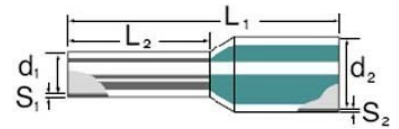

Cable end sleeve 0.75 mm² 8 mm 9004310000

Allgemeine Informationen

Products_Model	ET0414304
EAN	4008190179298
Producer	Weidmüller
Producer-Model	9004310000
Producer-Typ	H0,75/14T #900431
min. Order	
Class	Aderendhülse

Technische Informationen

Nennquerschnitt	0.75mm ²
Hülsenlänge	8mm
Isoliert	
Farbe	
Bandware	

[Cable end sleeve 0.75 mm² 8 mm 9004310000 online kaufen](#)