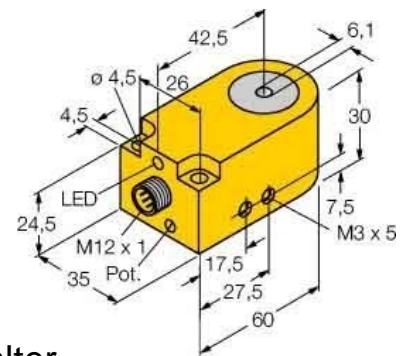

Inductive proximity switch 35 mm 30 mm 60 mm 14036

Allgemeine Informationen

Products_Model	ET0756010
EAN	4047101068542
Producer	Turck
Producer-Model	14036
Producer-Typ	Bi6R-W30-DAP6X-H1141
min. Order	
Class	Induktiver Näherungsschalter

Technische Informationen

Breite des Sensors	35mm
Höhe des Sensors	30mm
Länge des Sensors	60mm
Schaltabstand	6.1mm
Ausführung des Schaltausgang:	
Ausführung des elektrischen Anschlusses	
Bemessungssteuerspeisespann	10...30V
Spannungsart	
Werkstoff des Gehäuses	

[Inductive proximity switch 35 mm 30 mm 60 mm 14036 online kaufen](#)