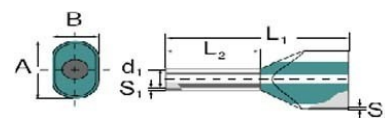

Weidmüller Aderendhülse Zwingling H16,0/38 ZH GN

Allgemeine Informationen

Artikelnummer	ET0414455
EAN	4008190492847
Hersteller	Weidmüller
Hersteller-ArtNr	9037370000
Hersteller-Typ	H16,0/38 ZH GN
Verpackungseinheit	50 Stück
Artikelklasse	Aderendhülse

Technische Informationen

Bauform	
Nennquerschnitt	16mm ²
Hülsenlänge	25mm
Isoliert	
Farbe	

Weidmüller Aderendhülse Zwingling H16,0/38 ZH GN Bauform
Zwilling-Aderendhülse, Nennquerschnitt 16mm², Hülsenlänge 25mm, Isoliert,
Farbe grün,