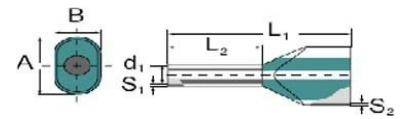

Cable end sleeve Twin cable end sleeve 16 mm² 25 mm 9037370000

Allgemeine Informationen

Products_Model	ET0414455
EAN	4008190492847
Producer	Weidmüller
Producer-Model	9037370000
Producer-Typ	H16,0/38 ZH GN
min. Order	
Class	Aderendhülse

Technische Informationen

Bauform	
Nennquerschnitt	16mm ²
Hülsenlänge	25mm
Isoliert	
Farbe	

[Cable end sleeve Twin cable end sleeve 16 mm² 25 mm 9037370000 online kaufen](#)