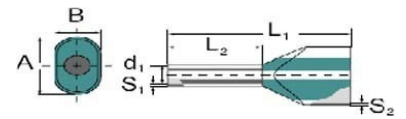

Cable end sleeve Twin cable end sleeve 10 mm² 18 mm 9018870000

Allgemeine Informationen

Products_Model	ET0414379
EAN	4032248105823
Producer	Weidmüller
Producer-Model	9018870000
Producer-Typ	H10/30S ZH EB
min. Order	
Class	Aderendhülse

Technische Informationen

Bauform	
Nennquerschnitt	10mm ²
Hülsenlänge	18mm
Isoliert	
Farbe	

[Cable end sleeve Twin cable end sleeve 10 mm² 18 mm 9018870000 online kaufen](#)