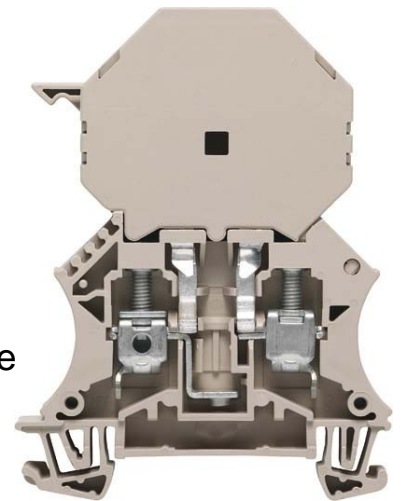

Fuse terminal block Other Other Other 1014400000

Allgemeine Informationen

Products_Model	ET0407770
EAN	4008190051495
Producer	Weidmüller
Producer-Model	1014400000
Producer-Typ	WSI 6/2 #1014400000
min. Order	
Class	Sicherungs-Reihenklemme

Technische Informationen

Ausführung des Sicherungseins	
Ausführung des Sicherungshalters	
Art des Anzeigeelements für die	
Ausführung elektrischer Anschluss 1	
Ausführung elektrischer Anschl	
Montageart	
Brennbarkeitsklasse des Isolier	
Höhe bei niedrigstbauender Montage	79,5mm
Länge	60mm
Farbe	