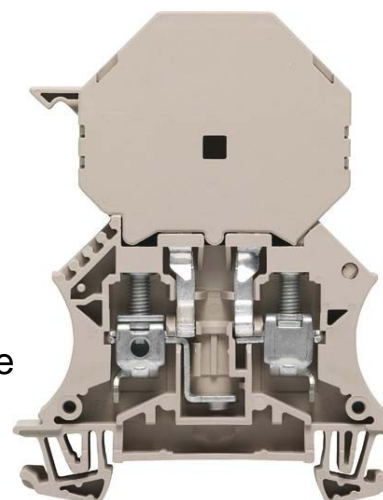

Fuse terminal block Other Other Other 1014400000

Allgemeine Informationen

Products_Model	ET0407770
EAN	4008190051495
Producer	Weidmüller
Producer-Model	1014400000
Producer-Typ	WSI 6/2 #1014400000
min. Order	
Class	Sicherungs-Reihenklemme

Technische Informationen

Ausführung des Sicherungseins	
Ausführung des Sicherungshalters	
Art des Anzeigeelements für die	
Ausführung elektrischer Anschluss 1	
Ausführung elektrischer Anschl	
Montageart	
Brennbarkeitsklasse des Isolier	
Höhe bei niedrigstbauender Montage	79,5 mm
Länge	60 mm
Farbe	