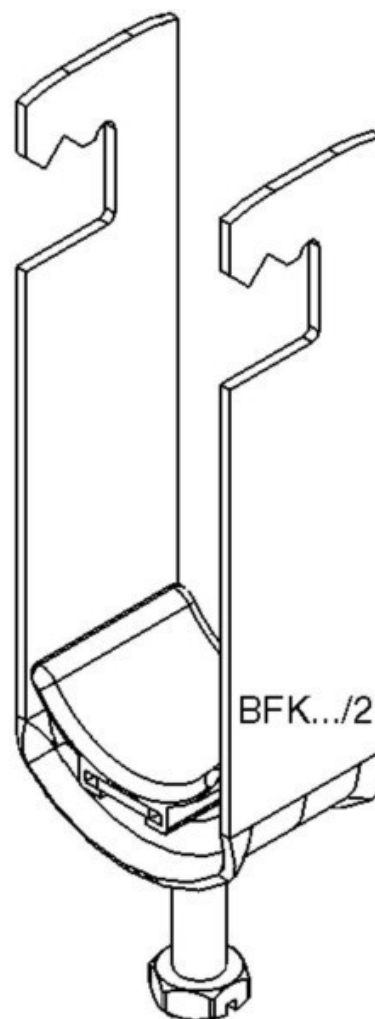

One-piece strut clamp 38 mm BFK 42/2

Allgemeine Informationen

Products_Model	ET0477333
EAN	4013339095704
Producer	Niadax
Producer-Model	BFK 42/2
Producer-Typ	BFK 42/2
min. Order	
Class	Bügelschelle

Technische Informationen

Spannbereich	38...42mm
Max. Anzahl der Kabel	
Werkstoff Schelle	
Oberfläche Schelle	
Werkstoff Schraube	
Oberfläche Schraube	
Montageart	
Mit Kunststoffwanne	
Mit Metallwanne	
Halogenfrei	

[One-piece strut clamp 38 mm BFK 42/2 online kaufen](#)